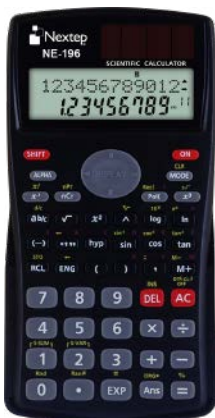

20cm x 16cm

12 dígitos

31 teclas

1 Pila AA

NE-192
Calculadora 12 Dígitos
Pantalla Grande Escritorio

12 dígitos
 31 teclas, incluye tecla triple 0
 Solar/batería
 Utiliza 1 batería AA
 Pantalla y teclado grande
 Función de revisar y corregir hasta 112 pasos

20cm x 15cm

12 dígitos

31 teclas

1 Pila AA

NE-195
Calculadora Sumadora con
Impresora 2 Colores 12 Dígitos

12 dígitos
 35 teclas
 Utiliza 4 baterías AA
 Incluye adaptador de alimentación
 Colores de impresión: azul y rojo
 Compatibilidad: Rollo bond 57mm
 Utiliza rodillo de tinta IR-40T

17cm x 24cm

12 dígitos

35 teclas

4 Pilas AA

NE-196
Calculadora Científica
10+2 Dígitos Doble Línea

10+2 dígitos
 47 teclas
 240 funciones
 Solar/batería
 Utiliza 1 batería de botón
 Pantalla doble línea
 Presentación: Blíster

16cm x 8cm

12 dígitos

47 teclas

1 Pila tipo botón

NE-196E
Calculadora Científica
10+2 Dígitos Doble Línea

10+2 dígitos
 50 teclas
 240 funciones
 Solar/batería
 Utiliza 1 batería de botón
 Pantalla doble línea
 Presentación: Cajilla