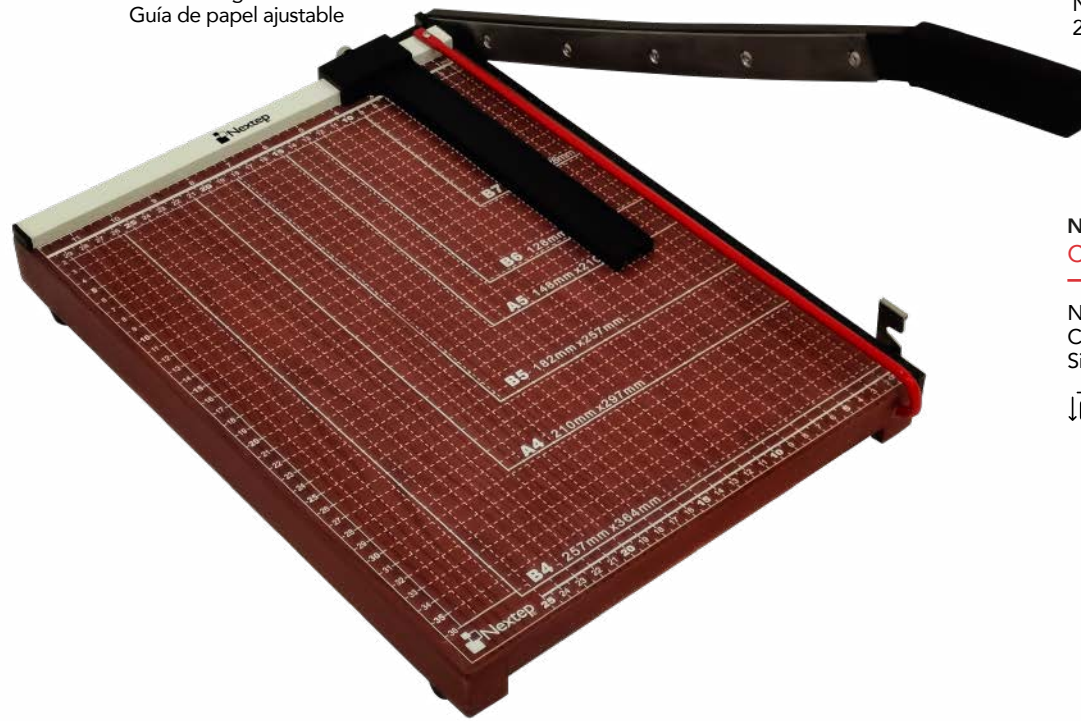

Tamaño Oficio
Base de Madera y cuchillas de acero templado
Barra de seguridad
Guía de papel ajustable

15" x 12" (38cm x 30cm)

NE-204V

Cera para Contar

Transparente
Sin Olor
No mancha
20 g

Base Antiderrapante