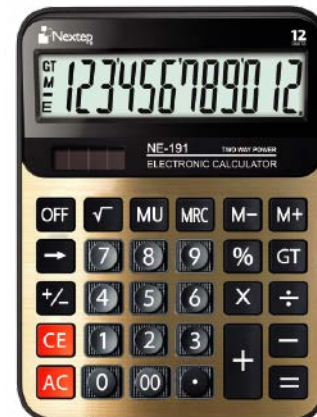

12 dígitos
31 teclas + función Gran Total
Solar/batería
Utiliza 1 batería AA
Cubierta metálica
19cm x 15cm

12 dígitos

31 teclas

NE-182A
Calculadora 12 Dígitos
Escritorio Teclas Grandes

12 dígitos
26 teclas
Solar/batería
Utiliza 1 batería AA
19cm x 13cm

12 dígitos

26 teclas

NE-191
Calculadora 12 Dígitos
Gran Escritorio

12 dígitos
29 teclas
Solar/batería
Utiliza 1 batería AA
20.2cm x 15.4cm

12 dígitos

29 teclas

NE-183
Calculadora 12 Dígitos
Semi Escritorio

12 dígitos
26 teclas
Solar/batería
Utiliza 1 batería AA
15cm x 12cm

12 dígitos

26 teclas

NE-184N
Calculadora 10 Dígitos
Semi Escritorio

10 dígitos
26 teclas
Solar/batería
Utiliza 1 batería de botón
14.5cm x 10.3cm

10 dígitos

26 teclas

NE-185
Calculadora 8 Dígitos
Semi Escritorio