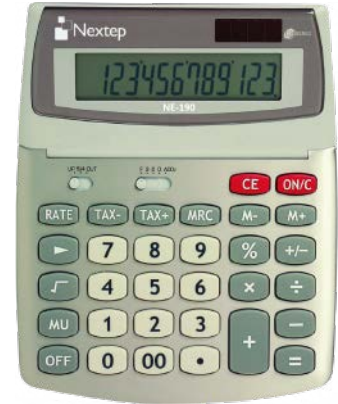

8 dígitos
24 teclas
Solar/batería
Utiliza 1 batería AA
14cm x 11cm

8 dígitos

24 teclas

NE-186
Calculadora 12 Dígitos
de Bolsillo

12 dígitos
23 teclas
Solar/batería
Utiliza 1 batería AA
11cm x 6.5cm

12 dígitos

23 teclas

NE-188X
Calculadora 12 Dígitos
Semi Escritorio

12 dígitos
 26 teclas
 Solar/batería
 Utiliza 1 batería de botón
 Cubierta metálica

13.6cm x 10.2cm

12 dígitos

26 teclas

1 Pila tipo botón

NE-189
Calculadora 12 Dígitos
Pantalla Grande Escritorio

12 dígitos
 26 teclas, incluye tecla doble 0
 Solar/batería
 Utiliza 1 batería AA
 Pantalla y teclado grande

18cm x 14cm

12 dígitos

26 teclas

1 Pila AA

NE-190
Calculadora 12 Dígitos
Escritorio

12 dígitos
 31 teclas
 Solar/batería
 Utiliza 1 batería AA
 Función de impuestos y selector de decimales/redondeo

20cm x 16cm

12 dígitos

31 teclas

1 Pila AA

NE-192
Calculadora 12 Dígitos
Pantalla Grande Escritorio

12 dígitos
 31 teclas, incluye tecla triple 0
 Solar/batería
 Utiliza 1 batería AA
 Pantalla y teclado grande
 Función de revisar y corregir hasta 112 pasos