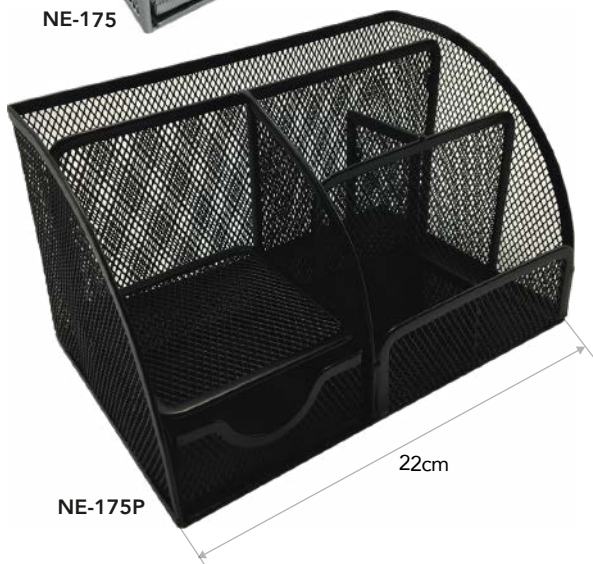

6 compartimentos

Malla metálica de acero resistente

↕ 28cm x 15.8cm

6
secciones

NE-174

Organizador Metálico

5 Secciones
Malla metálica de acero resistente

↳ 20cm x 9cm x 8.7cm

5
secciones

NE-174M

Organizador Metálico Magnético

3 Secciones
Malla metálica de acero resistente

↳ 26cm x 11cm x 8.8cm

3
secciones

Organizador Metálico

6 Compartimentos
1 Cajón deslizante
Malla metálica de acero resistente

↳ 22cm x 14cm x 12.7cm

7
secciones

NE-175

NE-175P

22cm

32.2cm

NE-176

Clasificador 3 Niveles Grande Caja

3 Niveles
Malla metálica de acero resistente

↳ 32.2cm x 9.2cm x 29cm

3
niveles

NE-169
Charola Apilable c/2

Malla metálica de acero resistente
2 piezas

↓ 37.5cm x 24.5cm x 7.5cm c/u

NE-163L
Soporte Organizador para Laptop/Monitor con Cajón