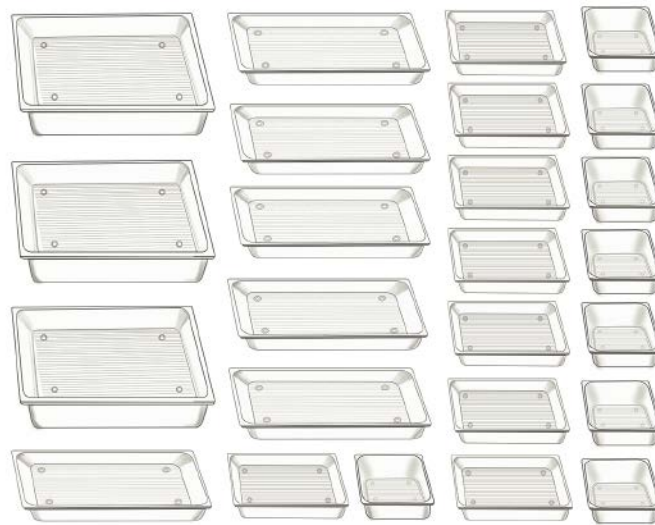

Juego de Charola Organizadora y 3 Accesorios

Malla metálica de acero resistente
4 piezas

- Charola malla metálica de 3 niveles
- Porta lápices
- Porta clips/notas
- Organizador de documentos

NE-623

Juego de 13 Organizadores para Cajón Transparente PET

Plástico transparente
13 piezas

x2 23cm x 15cm x 5.5cm

x1 15cm x 15cm x 5.5cm

x3 23cm x 7.5cm x 5.5cm

x4 15cm x 7.5cm x 5.5cm

x3 7.5cm x 7.5cm x 5.5cm

NE-625

Juego de 25 Organizadores para Cajón Transparente PET