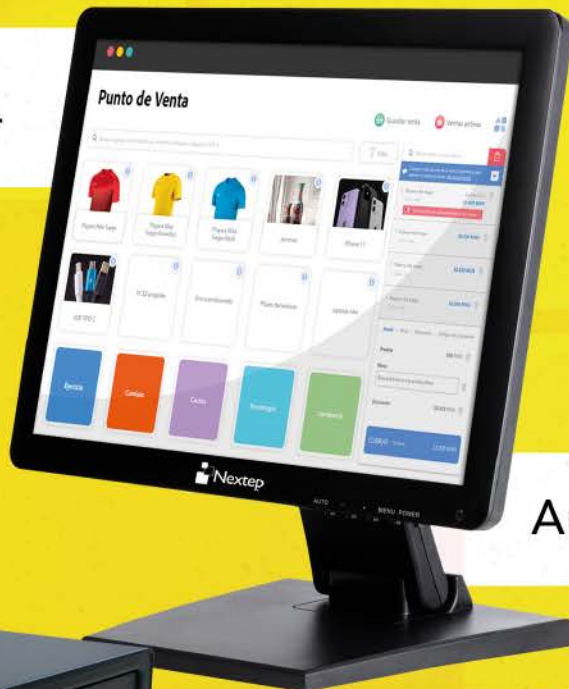

↕ 17cm x 12cm x 3.1cm
(+ base 10 mm)

NE-234
Reloj Checador
Facial y de Huella Digital

Pantalla: LCD 2.8 pulgadas
Identificación: Facial, huella y/o contraseña
Administración de huellas: Capacidad hasta 3,000 huellas diferentes
Administración facial: Capacidad hasta 300 caras diferentes
Almacenamiento: Capacidad de hasta 100,000 registros
Rapidez de reconocimiento: Menor o igual a 1.5 seg
Incluye fuente de poder

NE-522
Sistema POS 15" FreeDOS

Pantalla táctil LCD TFT de 15 pulgadas
 Procesador: Intel Celeron J4125 Quad-Core, hasta 2,70 GHz.
 Memoria: 4GB DDR4 SO-DIMM
 Almacenamiento: 128 GSSD
 Sistema operativo compatible: Windows 10/11
 Resolución: 1024x768
 Interfaz: LAN: RJ-45, USB, VGA, RS232, HDMI
 Salida de línea, entrada de micrófono, audio integrado Real Tek ALC662"

27cm x 12cm x 10cm

Optimiza tus ventas

Fáciles de configurar y usar

Aumenta las ventas

Mejora la experiencia del cliente

Soluciones de punto de venta intuitivas y eficientes, diseñadas para impulsar el crecimiento de tu negocio.