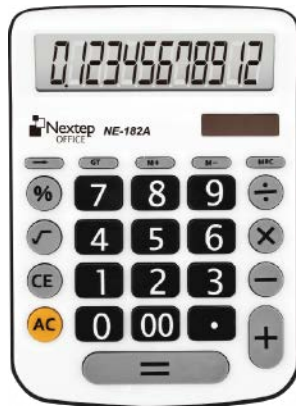

NE-605T
Cinta transparente
Ancho: 48mm
Longitud: 150m

Cinta de Empaque Uso General

Núcleo: 3 pulgadas
Espesor: 40 micras
Fabricado en polipropileno,
pegamento ecológico permanente,
base agua
6 piezas

NE-182
Calculadora 12 Dígitos
Escritorio

12 dígitos
31 teclas + función Gran Total
Solar/batería
Utiliza 1 batería AA
Cubierta metálica
19cm x 15cm

12 dígitos

31 teclas

NE-182A
Calculadora 12 Dígitos
Escritorio Teclas Grandes

12 dígitos
26 teclas
Solar/batería
Utiliza 1 batería AA
19cm x 13cm

12 dígitos

26 teclas

NE-191
Calculadora 12 Dígitos
Gran Escritorio

12 dígitos
29 teclas
Solar/batería
Utiliza 1 batería AA
20.2cm x 15.4cm

12 dígitos

29 teclas

NE-183
Calculadora 12 Dígitos
Semi Escritorio

12 dígitos
26 teclas
Solar/batería
Utiliza 1 batería AA
15cm x 12cm

12 dígitos

26 teclas

NE-184N
Calculadora 10 Dígitos
Semi Escritorio

10 dígitos
26 teclas
Solar/batería
Utiliza 1 batería de botón
14.5cm x 10.3cm

10 dígitos

26 teclas

NE-185
Calculadora 8 Dígitos
Semi Escritorio