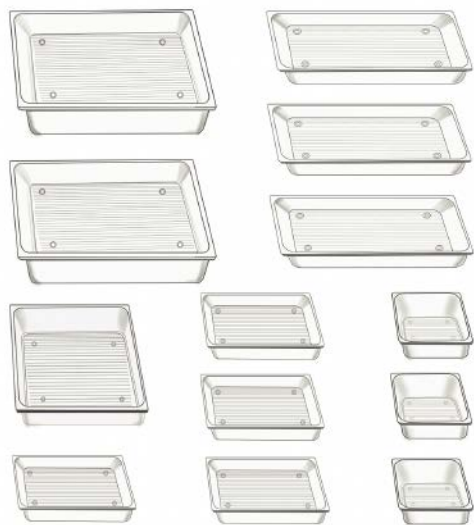

43.5cm x 31.4cm x 9.3cm

26.8cm x 15cm x 25.7cm

NE-177X

Organizador para Escritorio Multisecciones

Malla metálica de acero resistente
9 compartimentos, 1 cajón y base

11
secciones

2
niveles

NE-163

Juego de Charola Organizadora y 3 Accesorios

Malla metálica de acero resistente
4 piezas

- Charola malla metálica de 3 niveles
- Porta lápices
- Porta clips/notas
- Organizador de documentos

NE-623

Juego de 13 Organizadores para Cajón Transparente PET