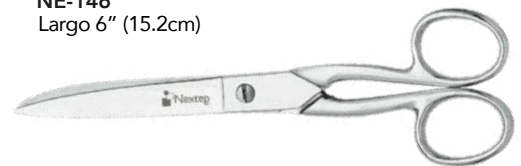

Largo 7" (17.7cm)
Ancho de cuchilla: 1.8mm
Mango bimaterial, cuchillas
de acero inoxidable

8"

NE-133
Tijera Bimaterial
Multiusos Grande 8"

Largo 8" (20.3cm)
Ancho de cuchilla: 2.5mm
Mango bimaterial, cuchillas
de acero inoxidable

NE-134
Largo 7" (17.7cm)

NE-134C
Largo 6" (15.2cm)

Tijera para Oficina Blister c/2

Ancho de cuchilla: 1.8mm
Mango de plástico, cuchillas
de acero inoxidable
2 piezas

NE-146
Largo 6" (15.2cm)

NE-147
Largo 6.75" (17.1cm)

Tijera Forjada de Acero Inoxidable

Ojo anatómico
Acero inoxidable templado,
acabado pulido de alto brillo

NE-139
Tijera Bimaterial 4.5"
Escolar

Largo 4.5" (11.4cm)
Ancho de cuchilla: 1.5mm
Mango bimaterial, cuchillas de acero inoxidable con acabado satinado