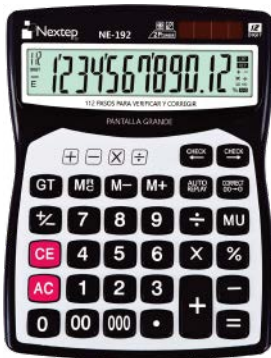

23 teclas

NE-188X
Calculadora 12 Dígitos
Semi Escritorio

12 dígitos
 26 teclas
 Solar/batería
 Utiliza 1 batería de botón
 Cubierta metálica

13.6cm x 10.2cm

12 dígitos

26 teclas

1 Pila tipo botón

NE-189
Calculadora 12 Dígitos
Pantalla Grande Escritorio

12 dígitos
 26 teclas, incluye tecla doble 0
 Solar/batería
 Utiliza 1 batería AA
 Pantalla y teclado grande

18cm x 14cm

12 dígitos

26 teclas

1 Pila AA

NE-190
Calculadora 12 Dígitos
Escritorio

12 dígitos
 31 teclas
 Solar/batería
 Utiliza 1 batería AA
 Función de impuestos y selector de decimales/redondeo

20cm x 16cm

12 dígitos

31 teclas

1 Pila AA

NE-192
Calculadora 12 Dígitos
Pantalla Grande Escritorio

12 dígitos
 31 teclas, incluye tecla triple 0
 Solar/batería
 Utiliza 1 batería AA
 Pantalla y teclado grande
 Función de revisar y corregir hasta 112 pasos