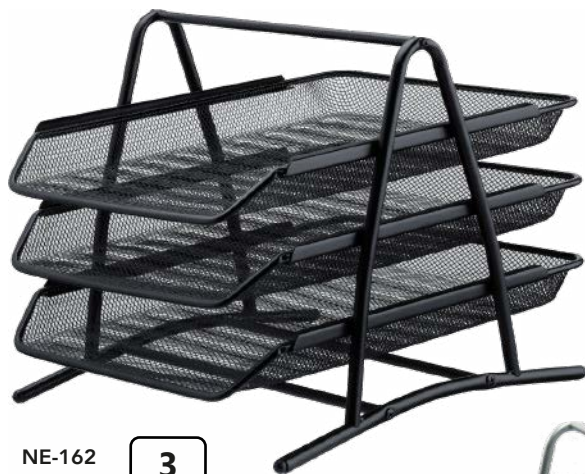

3 Niveles
Malla metálica de acero resistente

↳ 32.2cm x 9.2cm x 29cm

3
niveles

NE-169
Charola Apilable c/2

Malla metálica de acero resistente
2 piezas

↓ 37.5cm x 24.5cm x 7.5cm c/u

NE-163L
Soporte Organizador para Laptop/Monitor con Cajón

Cajón y 2 compartimentos laterales
Malla metálica de acero resistente

↓ 53cm x 30cm x 14cm

NE-164
Revistero Malla Metálica

Malla metálica de acero resistente

↓ 29cm x 25cm x 7.5cm

NE-164P3
Revistero de Pared c/3

Malla metálica de acero resistente
3 piezas

↓ 34.5cm x 21cm x 8.8cm c/u

NE-162
3 Niveles

3
niveles

NE-162GN
5 Niveles

5
niveles

Charola Organizadora

Tipo Oficio
Charolas deslizables
Malla metálica de acero resistente