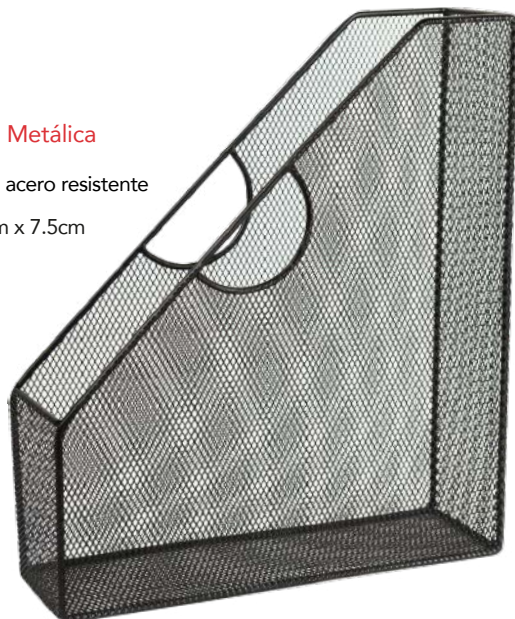

3 Niveles
Malla metálica de acero resistente

↳ 32.2cm x 9.2cm x 29cm

3
niveles

NE-169
Charola Apilable c/2

Malla metálica de acero resistente
2 piezas

↓ 37.5cm x 24.5cm x 7.5cm c/u

NE-163L
Soporte Organizador para Laptop/Monitor con Cajón

Cajón y 2 compartimentos laterales
Malla metálica de acero resistente

↓ 53cm x 30cm x 14cm

NE-164
Revistero Malla Metálica

Malla metálica de acero resistente

↓ 29cm x 25cm x 7.5cm

NE-164P3
Revistero de Pared c/3

Malla metálica de acero resistente
3 piezas

↓ 34.5cm x 21cm x 8.8cm c/u

NE-162
3 Niveles

3
niveles

NE-162GN
5 Niveles

5
niveles

Charola Organizadora

Tipo Oficio
Charolas deslizables
Malla metálica de acero resistente