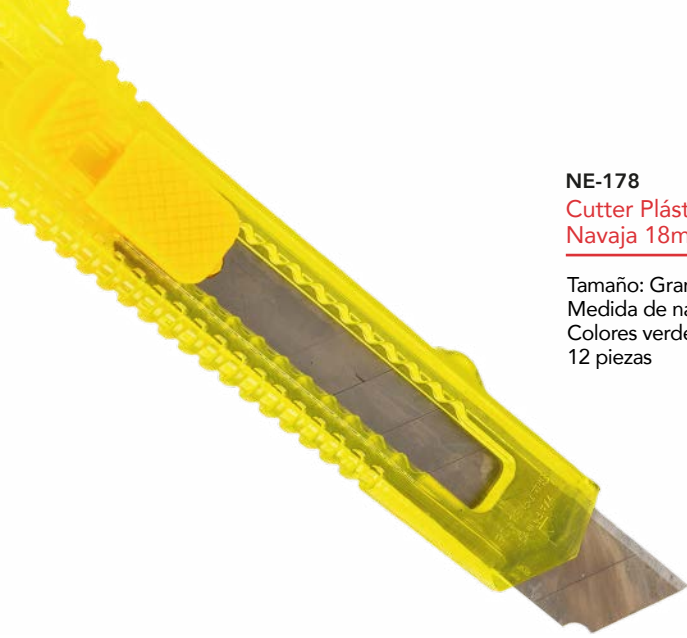

NE-165RP
Cesto de Malla Redondo 16L
Malla metálica de acero resistente

NE-178
Cutter Plástico Grande
Navaja 18mm c/12

Tamaño: Grande
Medida de navaja: 18mm
Colores verde, azul y amarillo
12 piezas