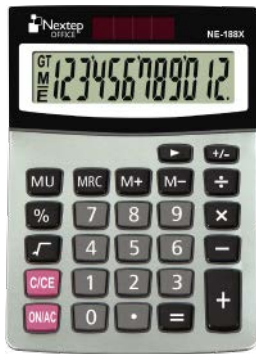

12 dígitos

26 teclas

NE-184N
Calculadora 10 Dígitos
Semi Escritorio

10 dígitos
26 teclas
Solar/batería
Utiliza 1 batería de botón
14.5cm x 10.3cm

10 dígitos

26 teclas

NE-185
Calculadora 8 Dígitos
Semi Escritorio

8 dígitos
24 teclas
Solar/batería
Utiliza 1 batería AA
14cm x 11cm

8 dígitos

24 teclas

NE-186
Calculadora 12 Dígitos
de Bolsillo

12 dígitos
23 teclas
Solar/batería
Utiliza 1 batería AA
11cm x 6.5cm

12 dígitos

23 teclas

NE-188X
Calculadora 12 Dígitos
Semi Escritorio

12 dígitos
 26 teclas
 Solar/batería
 Utiliza 1 batería de botón
 Cubierta metálica

13.6cm x 10.2cm

12 dígitos

26 teclas

1 Pila tipo botón

NE-189
Calculadora 12 Dígitos
Pantalla Grande Escritorio

12 dígitos
 26 teclas, incluye tecla doble 0
 Solar/batería
 Utiliza 1 batería AA
 Pantalla y teclado grande

18cm x 14cm

12 dígitos

26 teclas

1 Pila AA

NE-190
Calculadora 12 Dígitos
Escritorio

12 dígitos
 31 teclas
 Solar/batería
 Utiliza 1 batería AA
 Función de impuestos y selector de decimales/redondeo